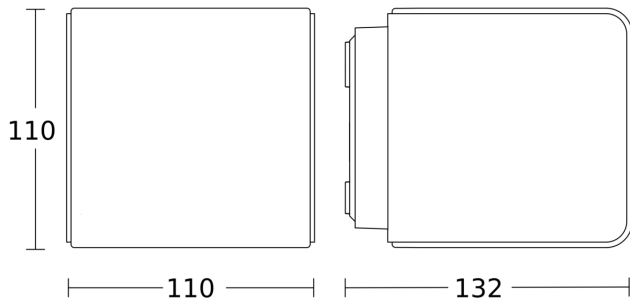

Specificații tehnice

Dimensiuni (L x B x H)	132 x 110 x 110 mm	Rază, tangențial	r = 5 m (35 m ²)
Cu sursă luminoasă	Da, sistem LED STEINEL	Înterupător de amurg	Da
Garanția producătorului	3 ani	Flux luminos produs	493 lm
Setări prin	Connect Bluetooth Mesh, App, Smartphone, Tabletă	flux luminos măsurat (360°)	493 lm
Cu telecomandă	Nu	Eficiența totală a produsului	54 lm/W
Variante	Antracit	Temperatura culorii	3000 K
UM1, EAN	4007841055493	lampă	LED nu se poate înlocui
Aplicație, loc	Exterior	Durată de viață a LED-ului (max. °C)	50000 Std
Aplicație, încăpere	exterior, grădină, ușă de la intrare, curte & cale de acces, în toată clădirea, terasă / balcon	Durată de viață LED L70B50 (25 °)	> 60000
Culoare	Antracit	Baza	fără
Incl. fișă cu sticker număr de casă	Nu	Sistem de răcire a LED-urilor	Controlul termic pasiv
Locul montării	perete	Aprindere soft-start	Da
Rezistență la impact	IK03	Lumină constantă	reglabil
Grad de protecție	IP44	Funcții	Senzor de mișcare, Selectarea scenariilor de iluminare programate, Mod economisire pe timp de noapte, Scenariu iluminat
Clasă de protecție	II	Setare crepuscul	2 - 2000 lx

Desen tehnic

Curba de distribuție a luminii

Putere	9,1 W
Cu sursă luminoasă lampă	Da, sistem LED STEINEL LED nu se poate înlocui
flux luminos măsurat (360°)	493 lm
Temperatura culorii	3000 K
Indicele de redare a culorilor	80-89
Durată de viață a LED-ului (max. ° C)	50000 Std
Sistem de răcire a LED-urilor	Controlul termic pasiv