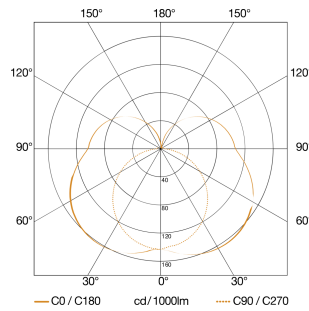

Specificații tehnice

Dimensiuni (L x B x H)	132 x 110 x 110 mm	Rază, tangențial	r = 5 m (35 m ²)
Cu sursă luminoasă	Da, sistem LED STEINEL	Înterupător de amurg	Da
Garanția producătorului	3 ani	Flux luminos produs	493 lm
Setări prin	Connect Bluetooth Mesh, App, Smartphone, Tabletă	flux luminos măsurat (360°)	493 lm
Cu telecomandă	Nu	Eficiența totală a produsului	54 lm/W
Variante	Antracit	Temperatura culorii	3000 K
UM1, EAN	4007841055493	lampă	LED nu se poate înlocui
Aplicație, loc	Exterior	Durată de viață a LED-ului (max. °C)	50000 Std
Aplicație, încăpere	exterior, grădină, ușă de la intrare, curte & cale de acces, în toată clădirea, terasă / balcon	Durată de viață LED L70B50 (25 °)	> 60000
Culoare	Antracit	Baza	fără
Incl. fișă cu sticker număr de casă	Nu	Sistem de răcire a LED-urilor	Controlul termic pasiv
Locul montării	perete	Aprindere soft-start	Da
Rezistență la impact	IK03	Lumină constantă	reglabil
Grad de protecție	IP44	Funcții	Senzor de mișcare, Selectarea scenariilor de iluminare programate, Mod economisire pe timp de noapte, Scenariu iluminat
Clasă de protecție	II	Setare crepuscul	2 - 2000 lx

Setarea timpului	5 s – 60 Min.
Funcție lumină de bază	Da
Timp funcționare lumină de bază	10 sec - 60 min
Reglarea luminii principale	0 - 100 %
Setare crepuscul în mod TEACH	Da
Rețele	Da
Lumina de bază în procent	0 – 100 %
Procent funcție lumină de bază, de la	0 %
Procent funcție lumină de bază, până la	100 %
Interconectare prin	Bluetooth Mesh Connect
Indicele de redare a culorilor CRI	= 82
Înălțimea optimă de montaj	2 m
Unghi de detecție	160 °

Desen tehnic

Curba de distribuție a luminii

Putere	9,1 W
Cu sursă luminoasă lampă	Da, sistem LED STEINEL LED nu se poate înlocui
flux luminos măsurat (360°)	493 lm
Temperatura culorii	3000 K
Indicele de redare a culorilor	80-89
Durată de viață a LED-ului (max. ° C)	50000 Std
Sistem de răcire a LED-urilor	Controlul termic pasiv